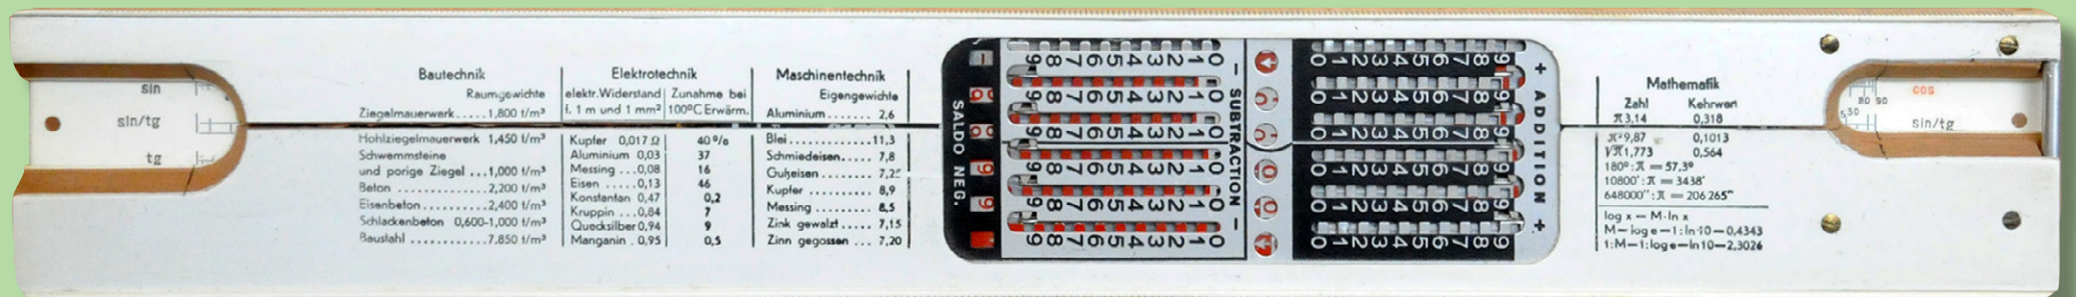

Faber Castell 1/87A (30,3 cm)

Variante 1

Variante 2